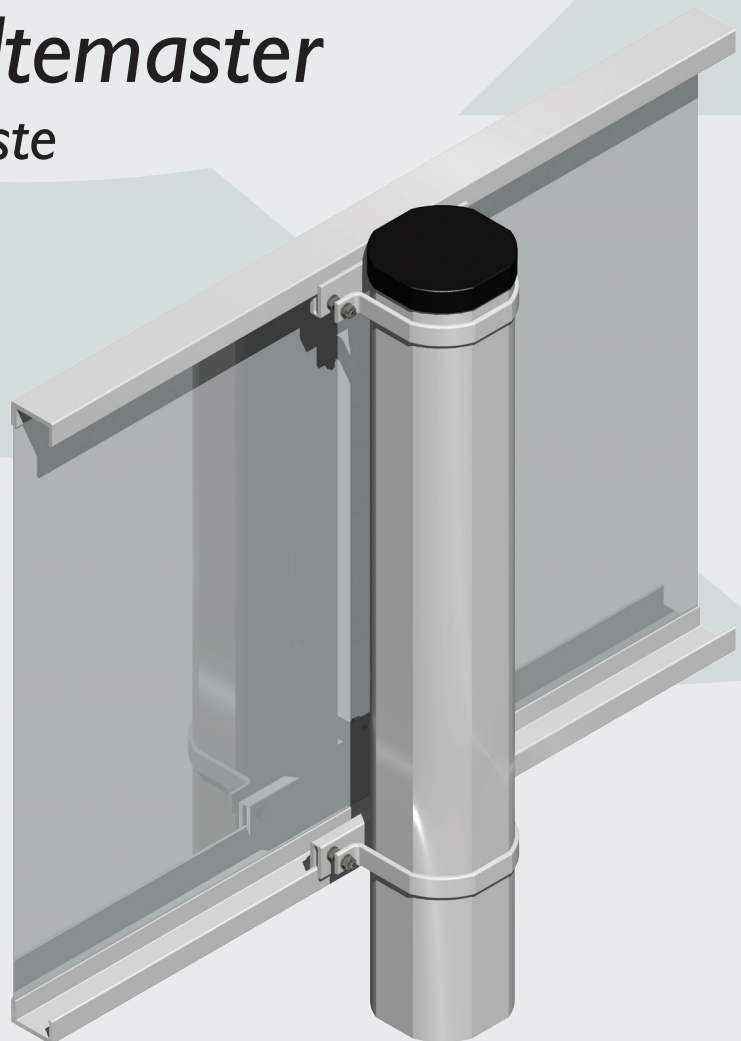

Skiltemaster Prisliste

Seri Q Sign A/S
Stærmosegårdsvej 30
DK-5230 Odense
Telefon +45 6615 8039
Telefax +45 6615 4043
www.seriqsign.dk

SERI Q SIGN