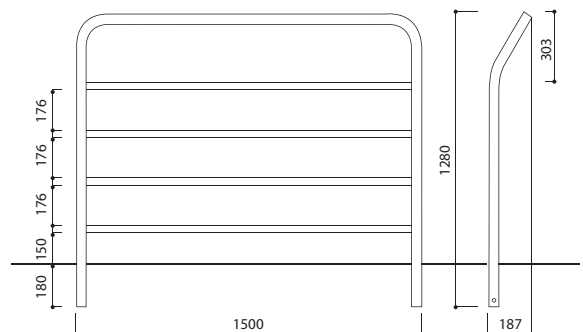

Dens komfort vil forbløffe alle brugerne af den.

Længde: 2.000 mm.

Sæde: 1.840 mm.

Stålrør: 40 x 40 mm.

Sæde og ryglæn med perforerede plader.

Let hævet sæde for større komfort.

Finish: malet på zink.

Forskellige farver for rammer/plader: Kontakt os.

Hegn og pullerter går 180 mm ind i rørene for at sikre en konstant højde i al inventaret.

Standardhegn CONVIVIALE®

To længder: 1.500 og 1.000 mm.

Højde over jorden: 1.100 mm.

Samlet højde: 1.280 mm.

Ramme: stålrør 40 x 40 mm, elegant bukket.

Stænger: stålrør 30 x 30 mm, fyldning: 150 mm.

Finish: malet på zink.

Montering via direkte faststøbning.

Pullert mellem hegnene 40 x 40

Pullerten har samme udformning som hegnene fra CONVIVIALE® og giver i en række med hegn liv, og muliggør harmonisk at respektere vejenes svingninger.

Stålrør 40 x 40 mm, elegant bøjet.

Top Courbe de Diamant i støbt aluminium.

Højde over jorden: 1.016 mm.

Samlet højde: 1.196 mm.

Finish: malet på zink.

Montering via direkte faststøbning.

Seri Q Sign A/S